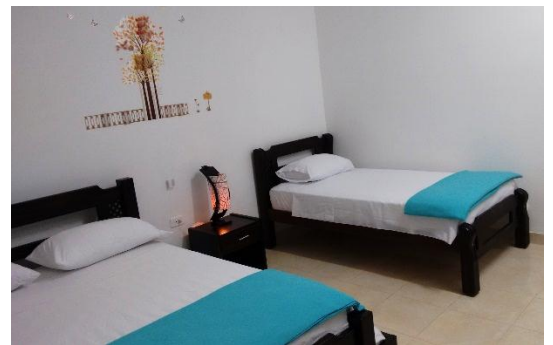

- RESERVAS: CONFIRMACION 50% INGRESO 50%
- CHECKING: 3PM CHEK OUT: 1PM
- SERVICIO RESTAURANTE 8:00am A 8:30pm.
- SERVICIO PISCINA 8am A 8pm
- LAS TARIFAS SON POR PERSONA Y POR NOCHE.
- DESAYUNO TIPO AMERICANO INCLUIDO.
- IVA INCLUIDO.
- NO SE PERMITE EL INGRESO DE MASCOTAS, BEBIDAS, LICORES Y ALIMENTOS.

POLÍTICA DE CANCELACIÓN DE RESERVAS

Hasta 8 días antes de la fecha de llegada, se descontará del valor pagado en reserva $25.000 por persona por gastos administrativos. Para toda cancelación, por parte del huésped, con 7 días o menos a la fecha de arribo, está sujeta a una penalidad equivalente al valor del anticipo hecho en la reserva.

INFORMACION DETALLADA DE LAS HABITACIONES

HABITACION No. 1

Capacidad para 3 personas - 1 persona adicional en cama auxiliar

La habitación consta de:

- 1 cama doble
- 1 cama sencilla.
- 1 cama auxiliar
- •

Baño, Aire Acondicionado, TV, guarda ropa, mesas de noche, zona de estar y hamaca. Internet (wifi)

Habitación con fácil acceso a piscina, Kiosco y áreas sociales.