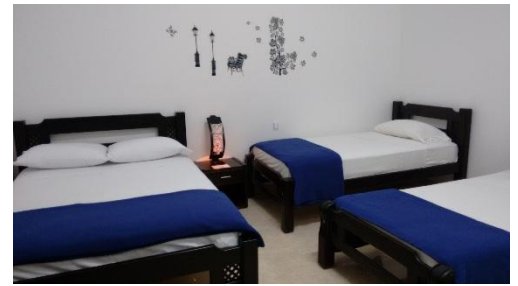

HABITACION No. 11

Capacidad para 4 personas

La habitación consta de:

- 1 cama doble
- 2 camas sencillas.

Baño, Aire Acondicionado, TV, guarda ropa, mesas de noche, Aislada de la zona social, esta habitación ofrece el ambiente ideal para el descanso.