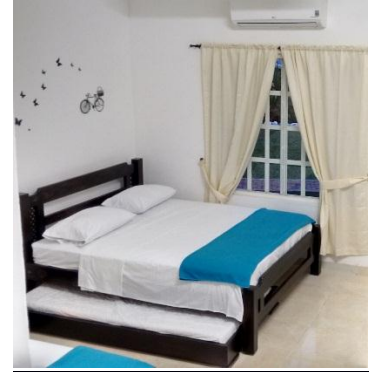

INFORMACION DETALLADA DE LAS HABITACIONES

HABITACION No. 1

Capacidad para 3 personas - 1 persona adicional en cama auxiliar

La habitación consta de:

- 1 cama doble
- 1 cama sencilla.
- 1 cama auxiliar
-

Baño, Aire Acondicionado, TV, guarda ropa, mesas de noche, zona de estar y hamaca. Internet (wifi)

Habitación con fácil acceso a piscina, Kiosco y áreas sociales.

**\$ 60.000 x PERSONA
(noche)**

incluye desayuno tipo americano

**\$ 180.000 valor
habitacion - noche**

HABITACION No. 2

Capacidad para 3 personas - 1 persona adicional en cama auxiliar

La habitación consta de:

- 1 cama doble
- 1 cama sencilla.
- 1 cama auxiliar

Baño, Aire Acondicionado, TV, guarda ropa, mesas de noche, zona de estar y hamaca. Internet (wifi)

Habitación con fácil acceso a piscina, Kiosco y áreas sociales.

Cómoda habitación para 2
personas

\$ 60.000 x PERSONA (noche)

incluye desayuno tipo americano

\$ 120.000 valor habitacion - noche

HABITACION No. 8

Capacidad para 4 personas

La habitación consta de:

- 1 cama doble
- 2 camas sencillas.